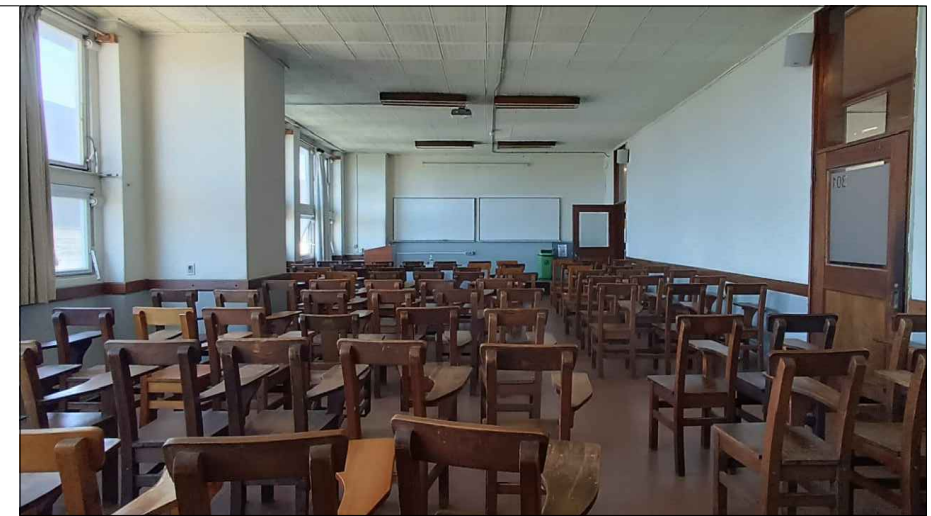

PLANTA

CORTE A-A

✓	PROYECTOR
✓	PANTALLA RETRACTIL
✓	PC
✓	CONECTOR VGA
-	CONECTOR HDMI
-	TV LED
✓	AUDIO
-	AIRE ACONDICIONADO
✓	EXTRACTOR DE AIRE
✓	ILUMINACIÓN SECTORIZADA

REFERENCIAS

	PANTALLA RETRACTIL		LUGAR ACCESIBLE
	TV LED		
	PIZARRÓN DE CÁRMICA		PROYECTOR
	PIZARRÓN DE TIZA		PUESTA DE RED
	TOMACORRIENTES (1, 2, 3 o 4 módulos)		CONECTOR VGA
	AIRE ACONDICIONADO		CONECTOR HDMI
(P)/(M)	PARLANTES/MICRÓFONO		CÁMARA DE VIDEO

SALÓN 301

CANTIDAD DE SILLAS:	125
TIPO DE SILLAS:	8 tandem de 2 sillas con asiento y respaldo en madera y pupitre fijo. 1 tandem de 4 sillas con asiento y respaldo en madera y pupitre fijo. 105 sillas individuales con base de 4 patas con asiento y respaldo en madera y pupitre fijo.
COLOR:	madera natural
PROYECTOR:	ViewSonic
PANTALLA:	240cmx180cm
TV LED:	-
SONIDO Y VIDEO:	2 parlantes + conector VGA PC (en armario, bajo llave)
PIZARRÓN:	2 de cármica blanco 100cm. x 200cm.
CORTINAS:	cortinas de 2,70m de alto x 2,30m de ancho, blackout, color blanco, con cinta fruncidora de 2 hilos, con argollas de madera c/15cm aprox. de 5cm de diámetro.
OTROS:	Extractor de aire