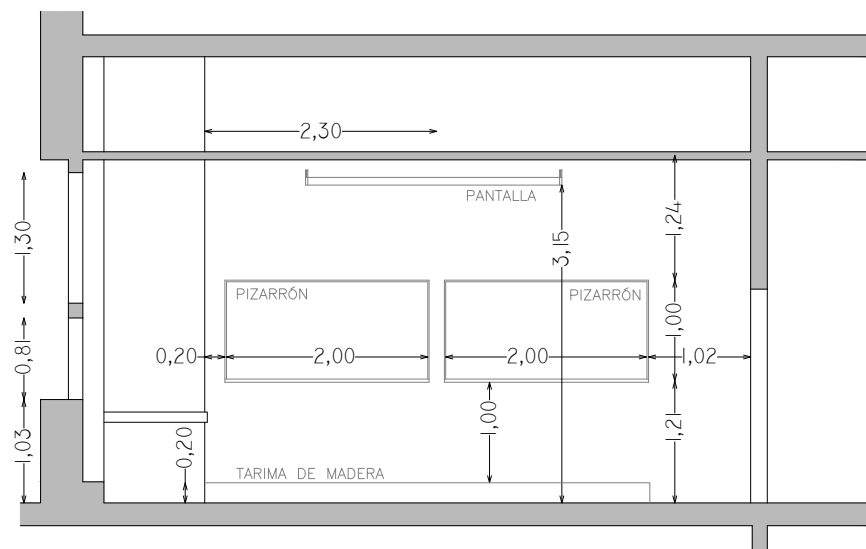

PLANTA

CORTE A-A

✓	PROYECTOR
✓	PANTALLA RETRACTIL
✓	PC
✓	CONECTOR VGA
-	CONECTOR HDMI
-	TV LED
✓	AUDIO
-	AIRE ACONDICIONADO
✓	EXTRACTOR DE AIRE
✓	ILUMINACIÓN SECTORIZADA

REFERENCIAS

	PANTALLA RETRACTIL		LUGAR ACCESIBLE
	TV LED		
	PIZARRÓN DE CÁRMICA		PROYECTOR
	PIZARRÓN DE TIZA		PUESTA DE RED
	TOMACORRIENTES (1, 2, 3 o 4 módulos)		CONECTOR VGA
	AIRE ACONDICIONADO		CONECTOR HDMI
(P)/(M)	PARLANTES/MICRÓFONO		CÁMARA DE VIDEO

SALÓN 301

CANTIDAD DE SILLAS:	125
TIPO DE SILLAS:	8 tandem de 2 sillas con asiento y respaldo en madera y pupitre fijo. 1 tandem de 4 sillas con asiento y respaldo en madera y pupitre fijo. 105 sillas individuales con base de 4 patas con asiento y respaldo en madera y pupitre fijo.
COLOR:	madera natural
PROYECTOR:	ViewSonic
PANTALLA:	240cmx180cm
TV LED:	-
SONIDO Y VIDEO:	2 parlantes + conector VGA PC (en armario, bajo llave)
PIZARRÓN:	2 de cármica blanco 100cm. x 200cm.
CORTINAS:	cortinas de 2,70m de alto x 2,30m de ancho, blackout, color blanco, con cinta fruncidora de 2 hilos, con argollas de madera c/15cm aprox. de 5cm de diámetro.
OTROS:	Extractor de aire

<table border="1"> <tr><td>3</td><td></td><td></td></tr> <tr><td>2</td><td></td><td></td></tr> <tr><td>1</td><td></td><td></td></tr> <tr><td>0</td><td>VERSION INICIAL</td><td></td></tr> <tr> <td>REVISION</td> <td>DESCRIPCION</td> <td>FECHA</td> </tr> </table>	3			2			1			0	VERSION INICIAL		REVISION	DESCRIPCION	FECHA		UNIVERSIDAD DE LA REPUBLICA DIRECCION GRAL. DE ARQUITECTURA DIRECTOR (I): ARQ. HORACIO FLORA PROYECTO: ARQ. FERNANDA RIOS DIBUJANTE: ARQ. MARCIA CABRERA	SERVICIO: FACULTAD DE INGENIERÍA UBICACION: HERRERA Y REISSIG 565 DESCRIPCION: CUERPO CENTRAL PISO 3- SALÓN 301	LAM. N°:
	3																		
	2																		
	1																		
0	VERSION INICIAL																		
REVISION	DESCRIPCION	FECHA																	
				301															
			FECHA: DICIEMBRE 2022		ESCALA: 1/75														
			CODIGO: -																